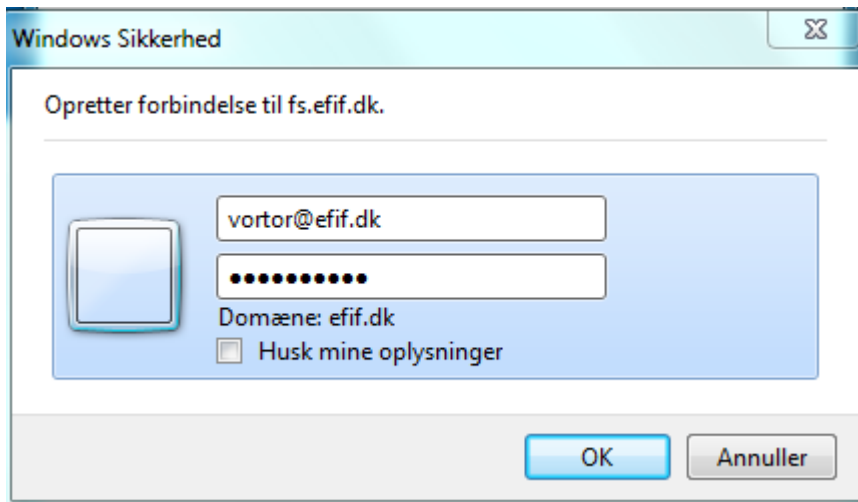

vortor@efif.dk

Adgangskode

Log mig ikke af

Log på

Kan du ikke få adgang til din konto?

3) Indtast "Dit brugernavn"@efif.dk og din adgangskode

4) Vælg Pc og Mac, derefter trykkes der installer nederst på siden.

Installer den nyeste version af Office

Derved installeres den nyeste version af følgende apps på computeren: Word, Excel, PowerPoint, OneNote, Access, Publisher, Outlook, Lync, InfoPath.

Sprog:

dansk (Danmark) ▼